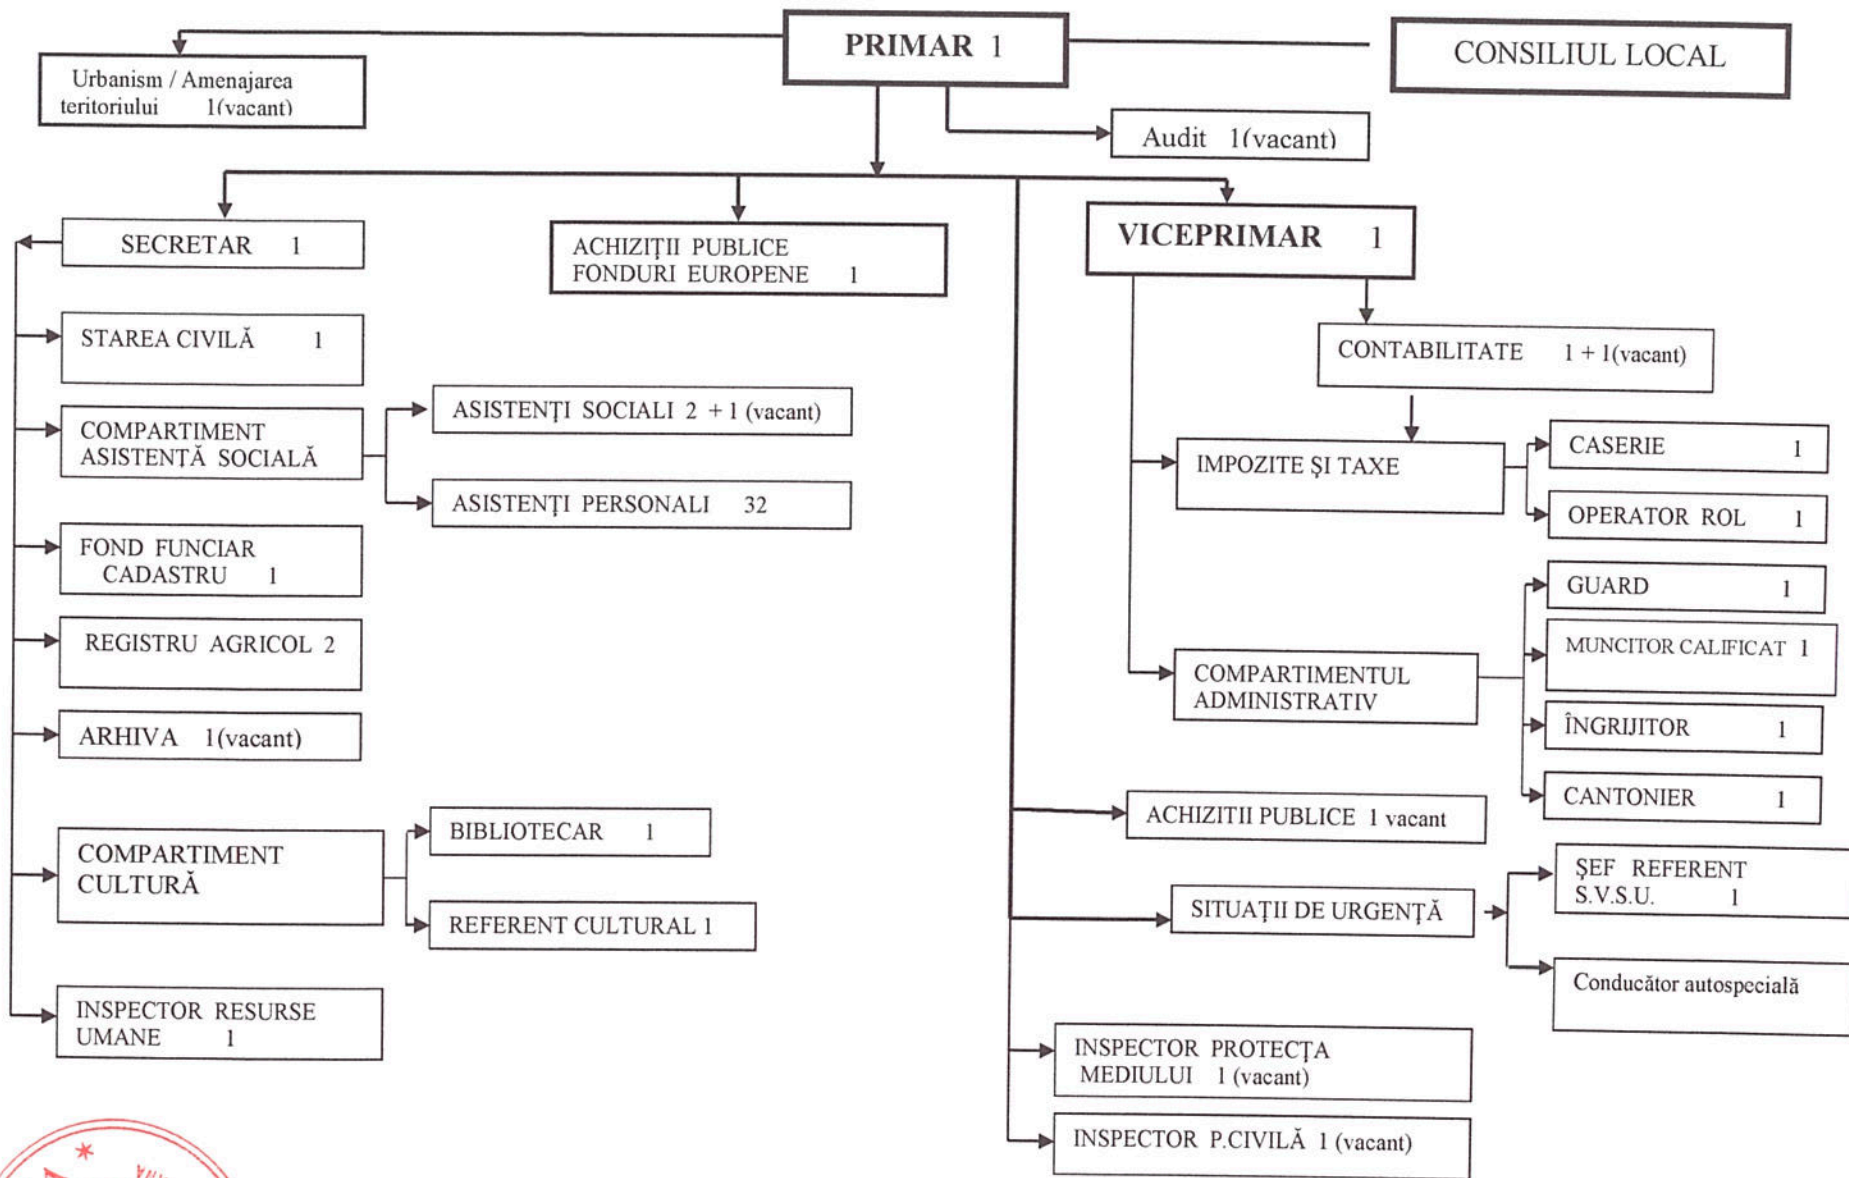

ORGANIGRAMA PRIMĂRIEI COMUNEI ȚIBANA

Anexa 1
HCL. nr. 8.

Primar
Rotaru Gheorghe

Secretar,
Vieriu Ioan

Întocmit, Ins. Resurse umane
Mihălceanu Laurențiu