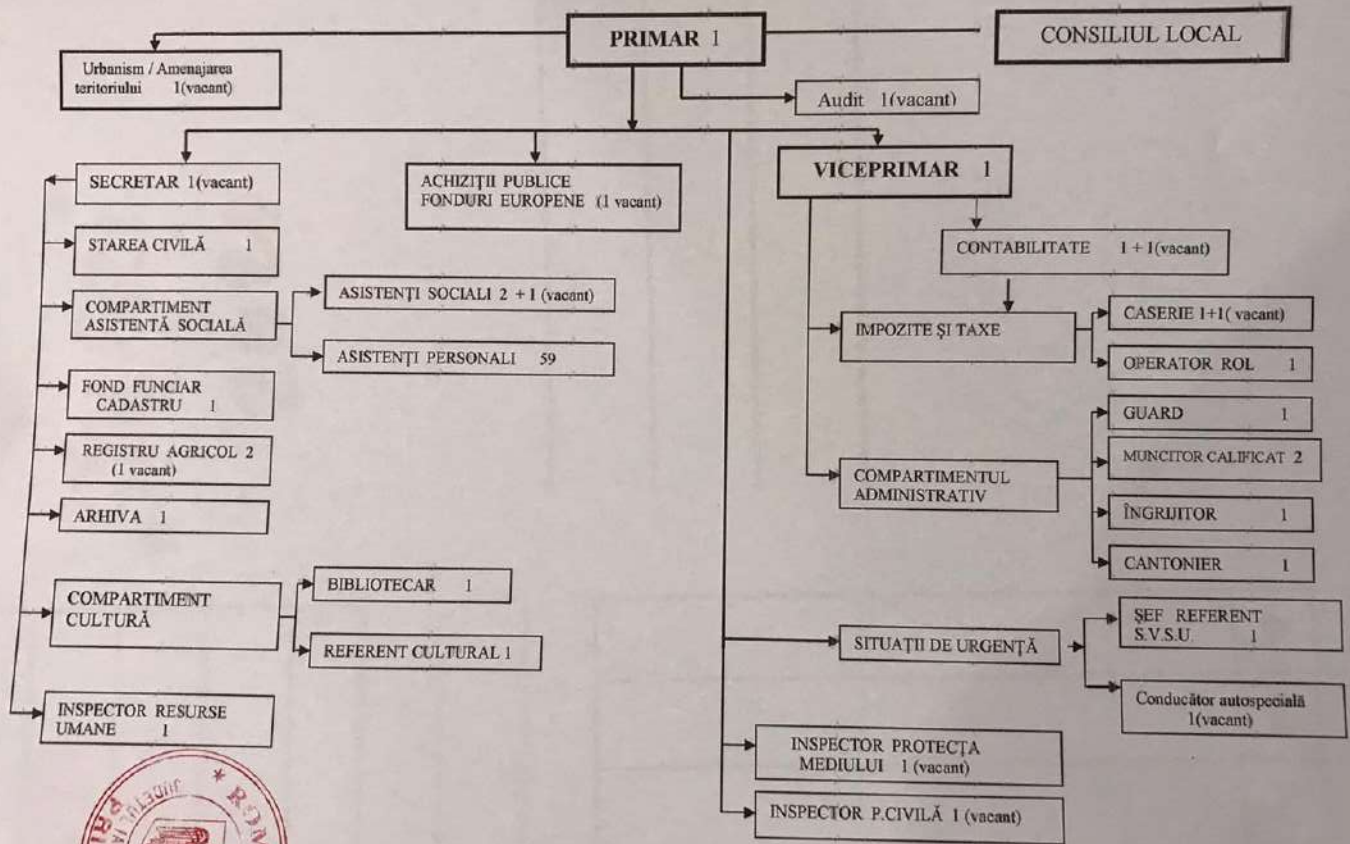

ORGANIGRAMA PRIMĂRIEI COMUNEI ȚIBANA

Anexa 1 la HCL 1/20.01.2021

Primar
Rotaru Gheorghe

Secretar(delegat),
Mihalceanu Laurentiu

Signature

Întocmit, Ins. Resurse umane
Mihalceanu Laurențiu